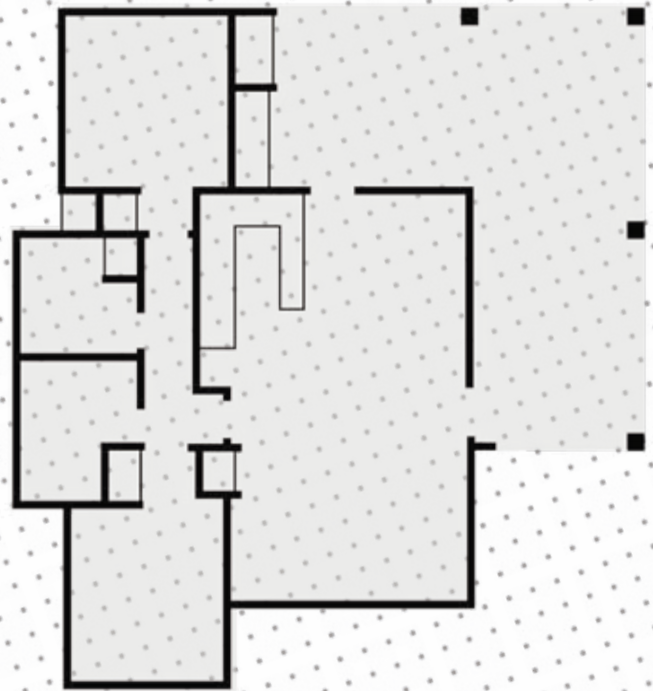

LIVING - COMEDOR

Sofá de 3 a 4 plazas.
Dos sillones de un cuerpo.
Mesa ratona de gran dimensión.
Mueble esquinero con TV LED 40" + DVD.
Estufa salamandra a leña y estufa a gas.
Mesa de comedor con 8 sillas.

COCINA

Barra de desayuno.
Heladera con freezer de gran tamaño.
Cocina con horno + horno eléctrico.
Microondas.
Alacenas bajo mesada.
Cafetera.
Lavarropas.
Ventiladores de techo.
Tostadora.
Vajilla completa.

HALL DE DISTRIBUCIÓN

Estufa a gas.

BAÑO

Ducha de grandes dimensiones.
Artefactos de baño.
Estantería de guardado de grandes dimensiones.
Calefacción eléctrica.
Bañera para bebé.
Secador de pelo.

DORMITORIO PRINCIPAL

Una cama matrimonial (sommier).
Moderno y amplio guardarropas.
Mueble TV. Perchero.
Ventilador de Techo.
Caja guarda valores.
Practicuna.

DORMITORIO DOS

Una cama individual (sommier).
Moderno y amplio guardarropas.
Ventilador de Techo.

DORMITORIO TRES

Dos camas individuales (sommier).
Moderno y amplio guardarropas.
Mueble / Cajonera.
Ventilador de Techo.
Soporte para dos tablas de surf.

GALERÍA EXTERNA

Mesada + pileta de lavado.
Parrilla de amplia dimensiones.
Juego de mesa y sillas para 6 personas.
Reposera de jardín.
Ducha externa con agua caliente y fría.
Hamaca.

COCHERA CUBIERTA

Capacidad para dos vehículos.

DESCRIPCIÓN

ADEMÁS CONTAMOS CON

- CERCO ALAMBRADO PERIMETRAL.
- SISTEMA DE ALARMA Y VIGILANCIA 24HS.
- DIRECTV.
- WIFI (CON BUENA SEÑAL).
- PROVISIÓN DE BLANCOS (SÁBANAS, ACOLCHADOS Y TOALLAS).
- PROVISIÓN DE JABÓN DE TOCADOR, PAPEL DE BAÑO Y DE COCINA.
- SERVICIO DOMÉSTICO DOS VECES POR SEMANA (CAMBIA JUEGO DE BLANCOS Y REALIZA LIMPIEZA DE PISOS, NO INCLUYE COCINA).